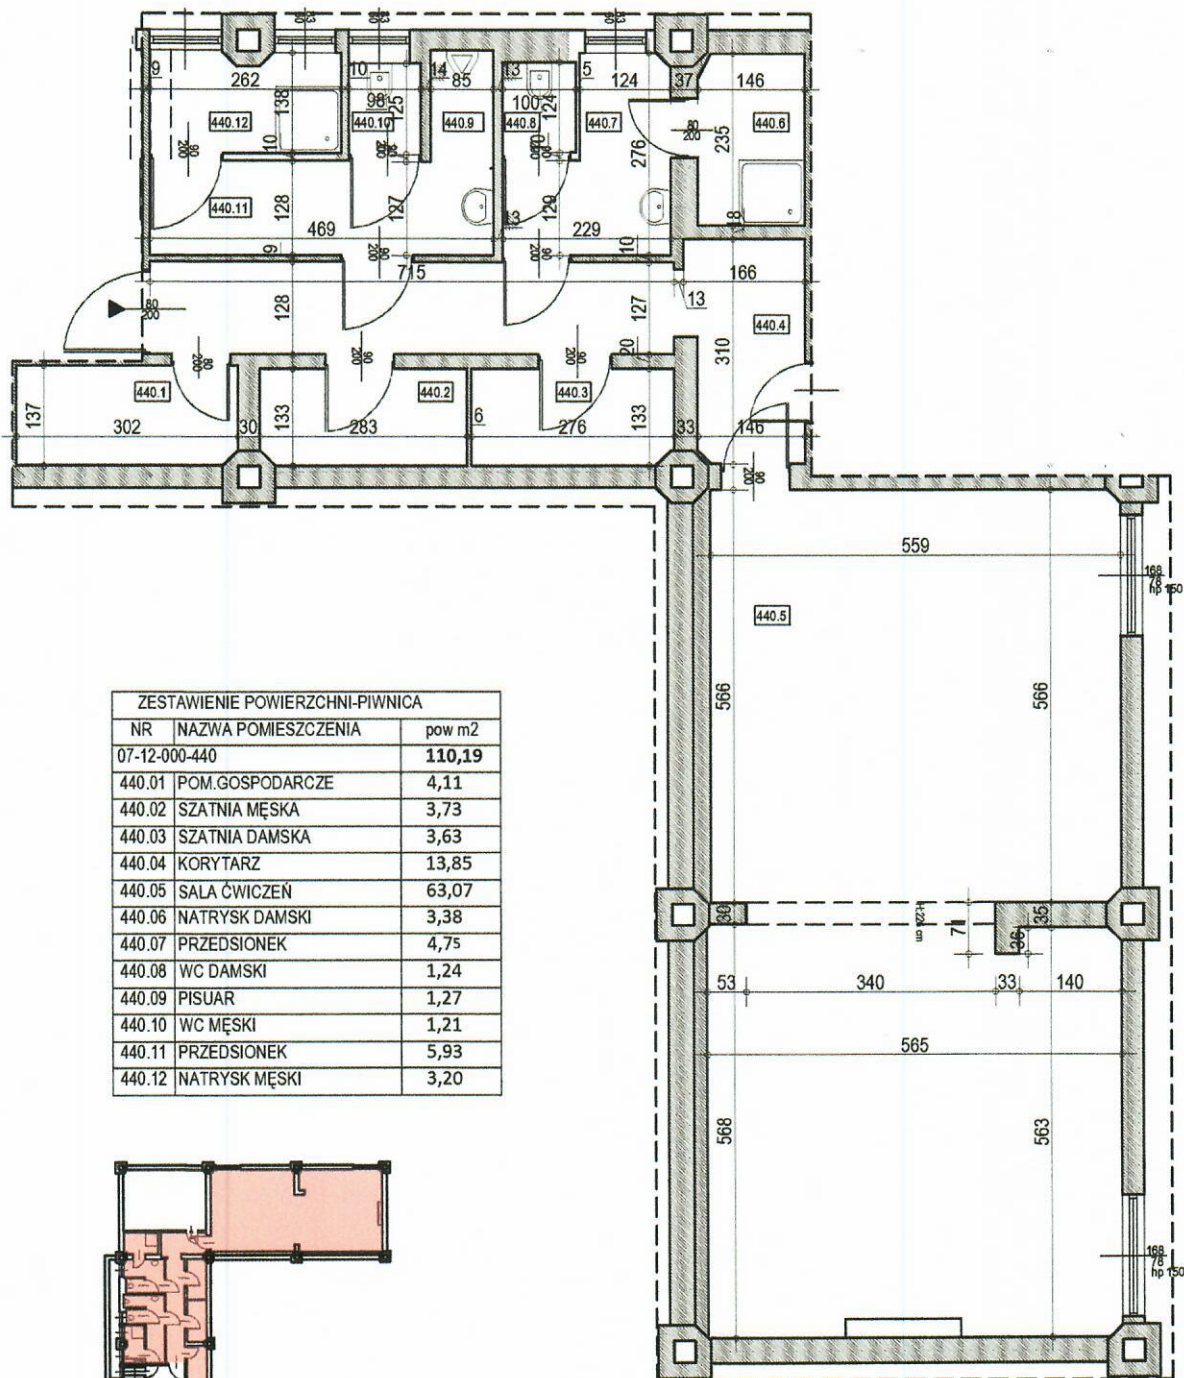

SPÓŁDZIELNIA MIESZKANIOWA

Wojewodzianka

ul. Drukarska 34, 53-312 Wrocław

ul. Drukarska 36

nr ewid. 07-12-000-440

PIWNICA

POW 110,19m²

mgr inż. arch. Barbara Fischer
uprawnienia budowlane do projektowania
bez ograniczeń w specjalności
architektonicznej nr 44/SLOKK/2021/II